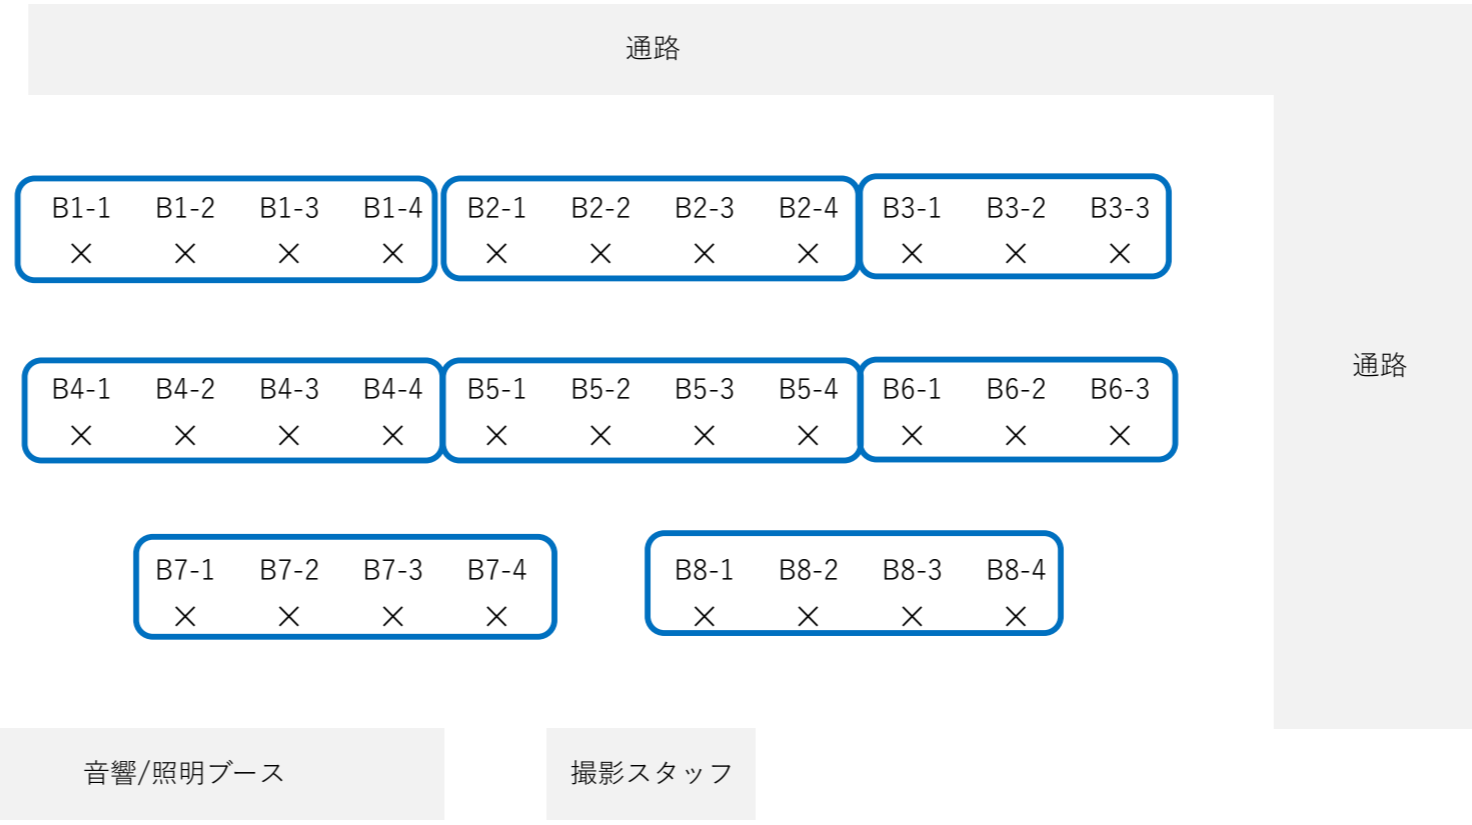

11/3(木祝) 空席状況 1102版

St 1-1	○	So1-1	×
St 1-2	○	So1-2	×
St 1-3	○	So1-3	×
St 2-1	○	So2-4	補助席
St 2-2	×	So2-5	補助席
St 2-3	×	So2-1	×
St 3-1	○	So2-2	×
St 3-2	×	So2-3	×
St 3-3	×	So2-4	×
St 4-1	○	So2-5	補助席
St 4-2	○	So3-1	×
St 5-1	○	So3-2	×
St 5-2	○	So3-3	×
		So3-4	補助席
		So3-5	補助席
Co1-1	ド		
Co2-1	リ		
Co3-1	ン		
Co4-1	ク		

B11-1	×	○	A1-1
B11-2	×	×	A1-2
B11-3	×	×	A1-3
B11-4	×		
B12-1	×	×	A2-1
B12-2	×	×	A2-2
B12-3	×	×	A2-3
B12-4	×		
B13-1	×	×	A3-1
B13-2	×	×	A3-2
B13-3	×	×	A3-3
B13-4	×		

A8-1	×	B14-1	○
A8-2	×	B14-2	○
A8-3	×	B14-3	○
A7-1	×	B15-1	×
A7-2	×	B15-2	×
A7-3	×	B15-3	×
		B16-1	×
		B16-2	×
		B16-3	×
		B16-4	×

プレミアム	48
普通指定	82
合計	130
( + 補助席6まで可 )	

Bo1-1	×
Bo1-2	×
Bo1-3	×
Bo1-4	×
Bo2-1	×
Bo2-2	×

A4-1	A4-2	A4-3	A5-1	A5-2	A5-3	A6-1	A6-2	A6-3
×	×	×	×	×	×	×	×	×
A9-1	A9-2	A9-3	A10-1	A10-2	A10-3	A11-1	A11-2	A11-3
×	×	×	×	×	×	×	×	×
A12-1	A12-2	A12-3	A13-1	A13-2	A13-3	A14-1	A14-2	A14-3
×	×	×	○	×	×	×	×	×