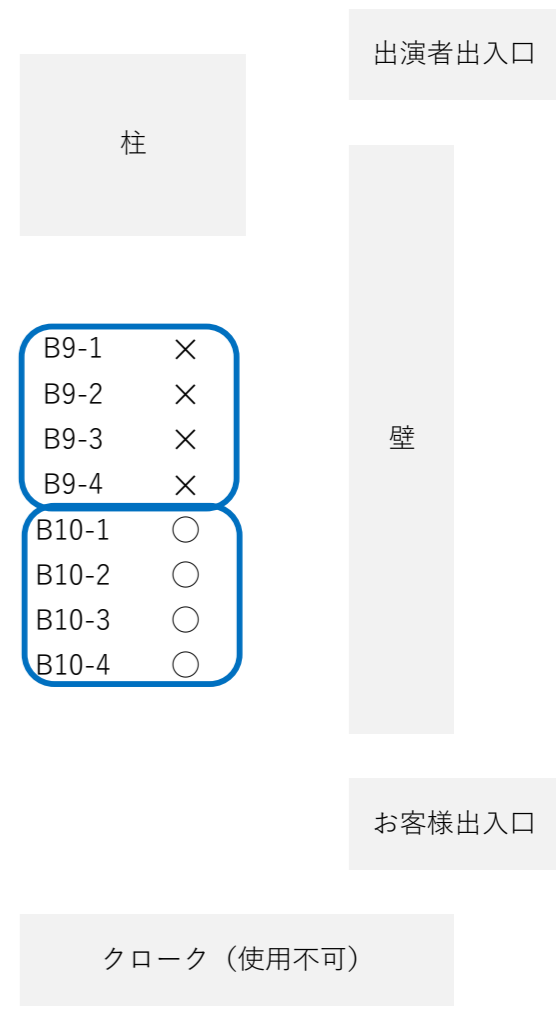

11/3(木祝) 空席状況 1102版

St 1-1	○	So1-1	×
St 1-2	○	So1-2	×
St 1-3	○	So1-3	×
St 2-1	○	So2-4	補助席
St 2-2	×	So2-5	補助席
St 2-3	×	So2-1	×
St 3-1	○	So2-2	×
St 3-2	×	So2-3	×
St 3-3	×	So2-4	×
St 4-1	○	So2-5	補助席
St 4-2	○	So3-1	×
St 5-1	○	So3-2	×
St 5-2	○	So3-3	×
		So3-4	補助席
		So3-5	補助席
Co1-1	ド		
Co2-1	リ		
Co3-1	ン		
Co4-1	ク		

B11-1	×	○	A1-1
B11-2	×	×	A1-2
B11-3	×	×	A1-3
B11-4	×		
B12-1	×	×	A2-1
B12-2	×	×	A2-2
B12-3	×	×	A2-3
B12-4	×		
B13-1	×	×	A3-1
B13-2	×	×	A3-2
B13-3	×	×	A3-3
B13-4	×		

A8-1	×	B14-1	○
A8-2	×	B14-2	○
A8-3	×	B14-3	○
A7-1	×	B15-1	×
A7-2	×	B15-2	×
A7-3	×	B15-3	×
		B16-1	×
		B16-2	×
		B16-3	×
		B16-4	×

プレミアム	48
普通指定	82
合計	130
( + 補助席6まで可 )	

Bo1-1	×
Bo1-2	×
Bo1-3	×
Bo1-4	×
Bo2-1	×
Bo2-2	×

A4-1	A4-2	A4-3	A5-1	A5-2	A5-3	A6-1	A6-2	A6-3
×	×	×	×	×	×	×	×	×
A9-1	A9-2	A9-3	A10-1	A10-2	A10-3	A11-1	A11-2	A11-3
×	×	×	×	×	×	×	×	×
A12-1	A12-2	A12-3	A13-1	A13-2	A13-3	A14-1	A14-2	A14-3
×	×	×	○	×	×	×	×	×