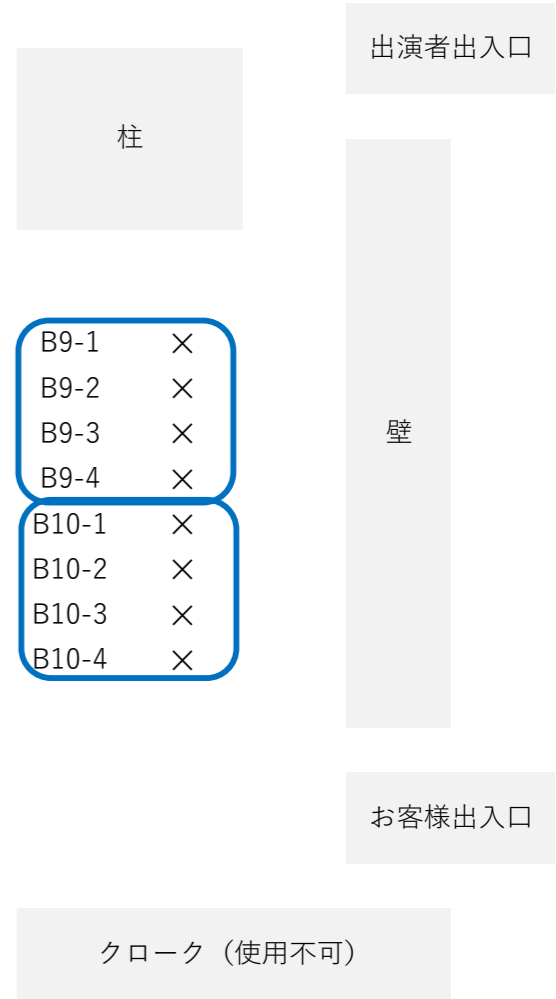

11/6(日) 空席状況 1104版

St 1-1	○	So1-1	○
St 1-2	○	So1-2	×
St 1-3	○	So1-3	×
St 2-1	○	So1-4	補助席
St 2-2	×	So1-5	補助席
St 2-3	×	So2-1	×
St 3-1	○	So2-2	×
St 3-2	×	So2-3	×
St 3-3	×	So2-4	補助席
St 4-1	×	So2-5	補助席
St 4-2	×	So3-1	×
St 5-1	×	So3-2	×
St 5-2	○	So3-3	×
		So3-4	補助席
		So3-5	補助席
Co1-1	ド		
Co2-1	リ		
Co3-1	ン		
Co4-1	ク		

B11-1	×		
B11-2	×		
B11-3	×	×	A1-1
B11-4	×	×	A1-2
B12-1	×	×	A1-3
B12-2	×		
B12-3	×	×	A2-1
B12-4	×	×	A2-2
B13-1	×	×	A2-3
B13-2	×		
B13-3	×	×	A3-1
B13-4	×	×	A3-2
		×	A3-3

A8-1	×	B14-1	×
A8-2	×	B14-2	×
A8-3	×	B14-3	×
A7-1	×	B15-1	×
A7-2	×	B15-2	×
A7-3	×	B15-3	×
		B16-1	×
		B16-2	×
		B16-3	×
		B16-4	×

プレミアム	48
普通指定	82
合計	130

(+補助席6まで可)

Bo1-1	×
Bo1-2	×
Bo1-3	×
Bo1-4	×
Bo2-1	×
Bo2-2	×

A4-1	A4-2	A4-3	A5-1	A5-2	A5-3	A6-1	A6-2	A6-3
×	×	×	×	×	×	×	×	×
A9-1	A9-2	A9-3	A10-1	A10-2	A10-3	A11-1	A11-2	A11-3
×	×	×	×	×	×	×	×	×
A12-1	A12-2	A12-3	A13-1	A13-2	A13-3	A14-1	A14-2	A14-3
×	×	×	×	×	×	×	×	○