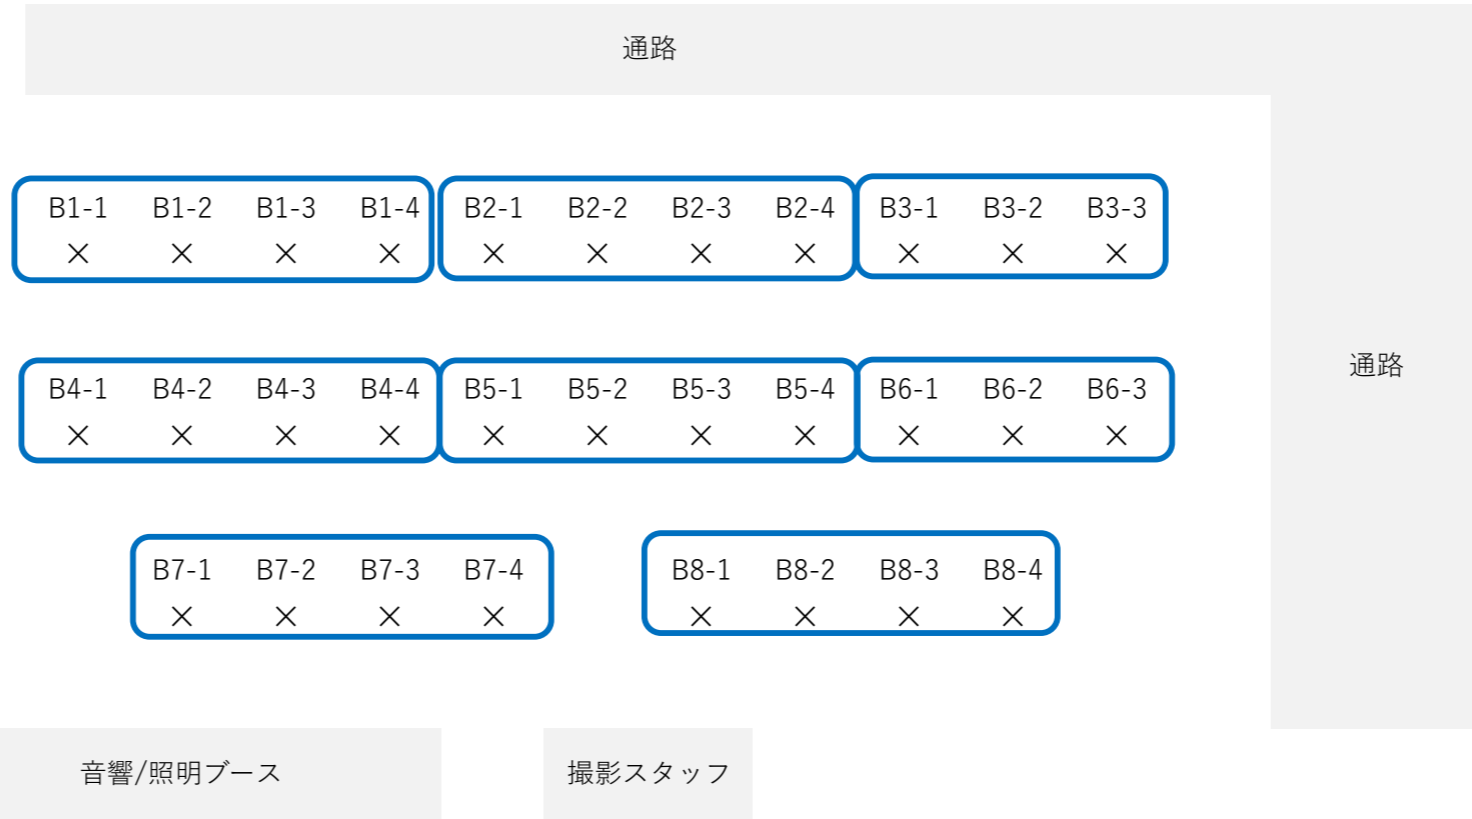

11/6(日) 空席状況 1104版

St 1-1	○	So1-1	○
St 1-2	○	So1-2	×
St 1-3	○	So1-3	×
St 2-1	○	So1-4	補助席
St 2-2	×	So1-5	補助席
St 2-3	×	So2-1	×
St 3-1	○	So2-2	×
St 3-2	×	So2-3	×
St 3-3	×	So2-4	補助席
St 4-1	×	So2-5	補助席
St 4-2	×	So3-1	×
St 5-1	×	So3-2	×
St 5-2	○	So3-3	×
		So3-4	補助席
		So3-5	補助席
Co1-1	ド		
Co2-1	リ		
Co3-1	ン		
Co4-1	ク		

B11-1	×		
B11-2	×		
B11-3	×	×	A1-1
B11-4	×	×	A1-2
B12-1	×	×	A1-3
B12-2	×		
B12-3	×	×	A2-1
B12-4	×	×	A2-2
B13-1	×	×	A2-3
B13-2	×		
B13-3	×	×	A3-1
B13-4	×	×	A3-2
		×	A3-3

A8-1	×	B14-1	×
A8-2	×	B14-2	×
A8-3	×	B14-3	×
A7-1	×	B15-1	×
A7-2	×	B15-2	×
A7-3	×	B15-3	×
		B16-1	×
		B16-2	×
		B16-3	×
		B16-4	×

プレミアム	48
普通指定	82
合計	130

(+補助席6まで可)

Bo1-1	×
Bo1-2	×
Bo1-3	×
Bo1-4	×
Bo2-1	×
Bo2-2	×

A4-1	A4-2	A4-3	A5-1	A5-2	A5-3	A6-1	A6-2	A6-3
×	×	×	×	×	×	×	×	×
A9-1	A9-2	A9-3	A10-1	A10-2	A10-3	A11-1	A11-2	A11-3
×	×	×	×	×	×	×	×	×
A12-1	A12-2	A12-3	A13-1	A13-2	A13-3	A14-1	A14-2	A14-3
×	×	×	×	×	×	×	×	○